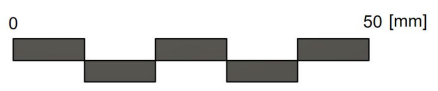

Maßstab: 1:10

AIM Sprayline

Art.-Nr.: 10106